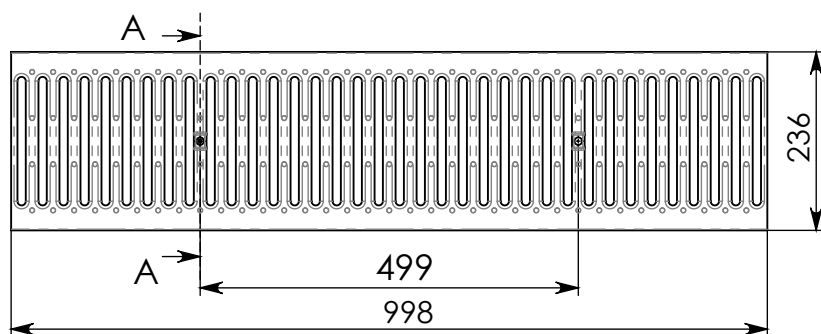

Арт. 523
Решётка водоприёмная РВ-20.23,6.100 штампованная
из нержавеющей стали кл.А

СЕЧЕНИЕ А-А